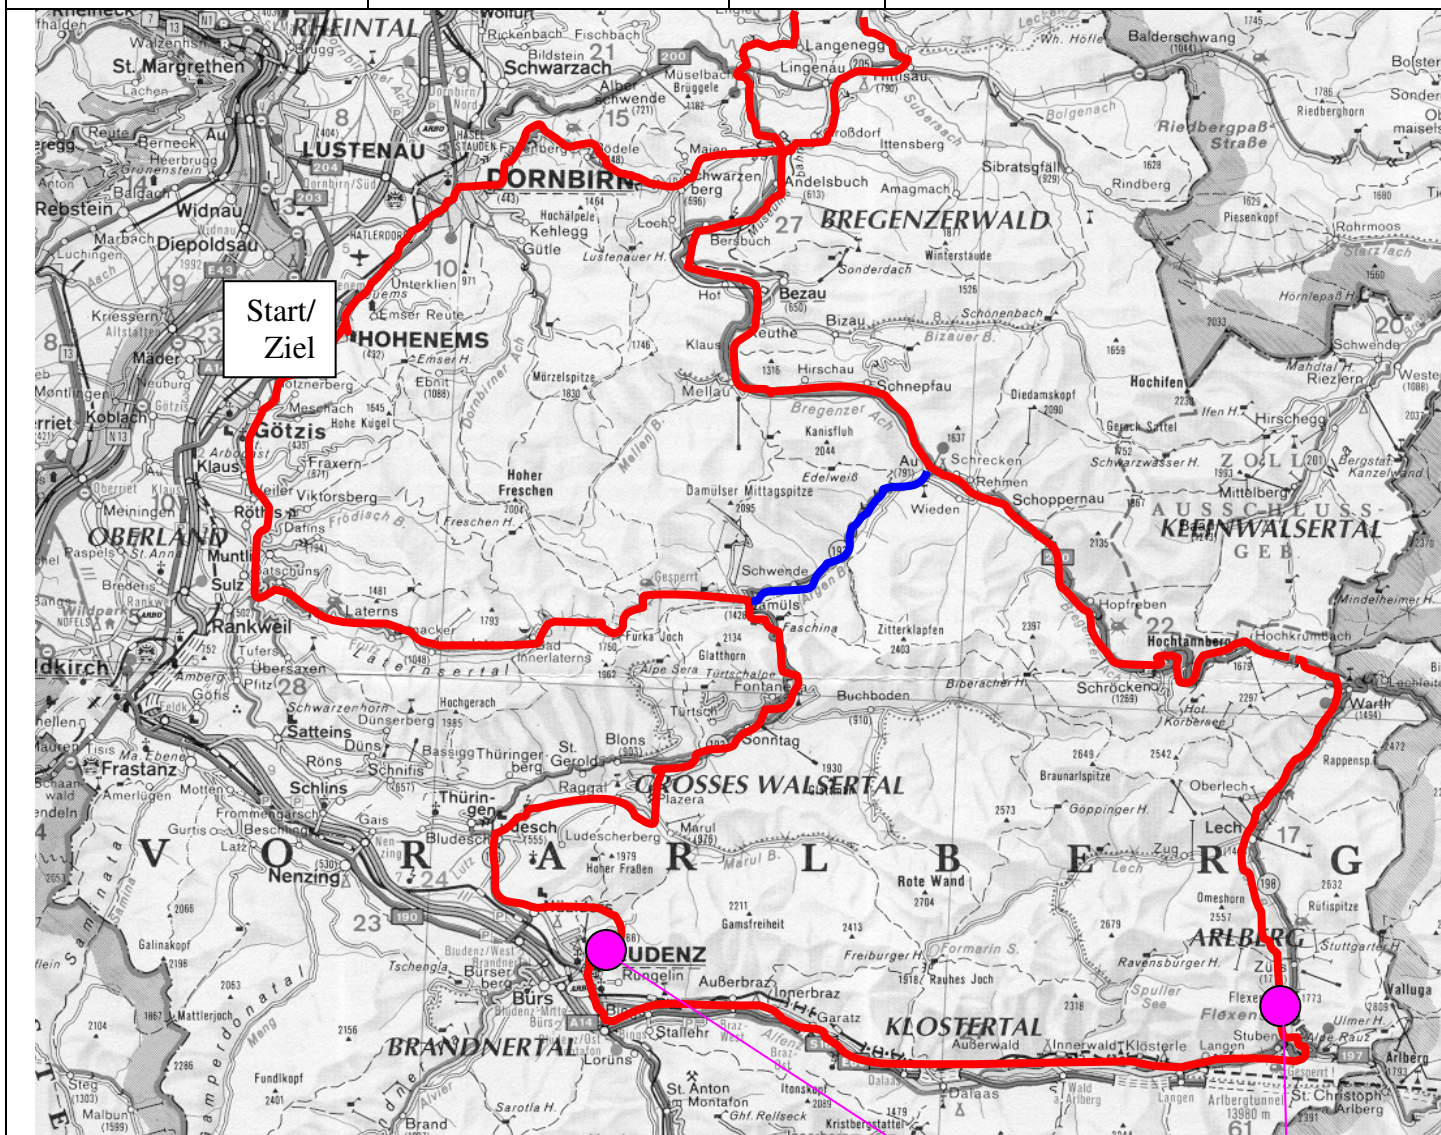

Derzeit bekannte Baustellen im Streckenbereich: - Achtung auf Verkehrsbehinderungen (Baustellen) und Verkehrsampeln (unbedingt einzuhalten!)

Letzte aktuelle Hinweise gibt es auf der Homepage des Landes Vorarlberg:
http://www.vorarlberg.at/aktuelle_verkehrsbehinderungen/index.asp
 Die Straßenverkehrsordnung (insbesondere Ampelregelungen) IST unbedingt einzuhalten.
 Ausnahme: Freigabe durch die Polizei

Bludenz, Pulverturmstraße:
 Fahrbahnverengung wegen einer
 Haussanierung

Flexengalerie:
 Ampelregelung+Fahrbahnabsatz

Telefonnummern: Rettungsnotruf: 144
Zentrale Infostellen (nur am Veranstaltungstag):
0664 5207170 oder 0660 4629442