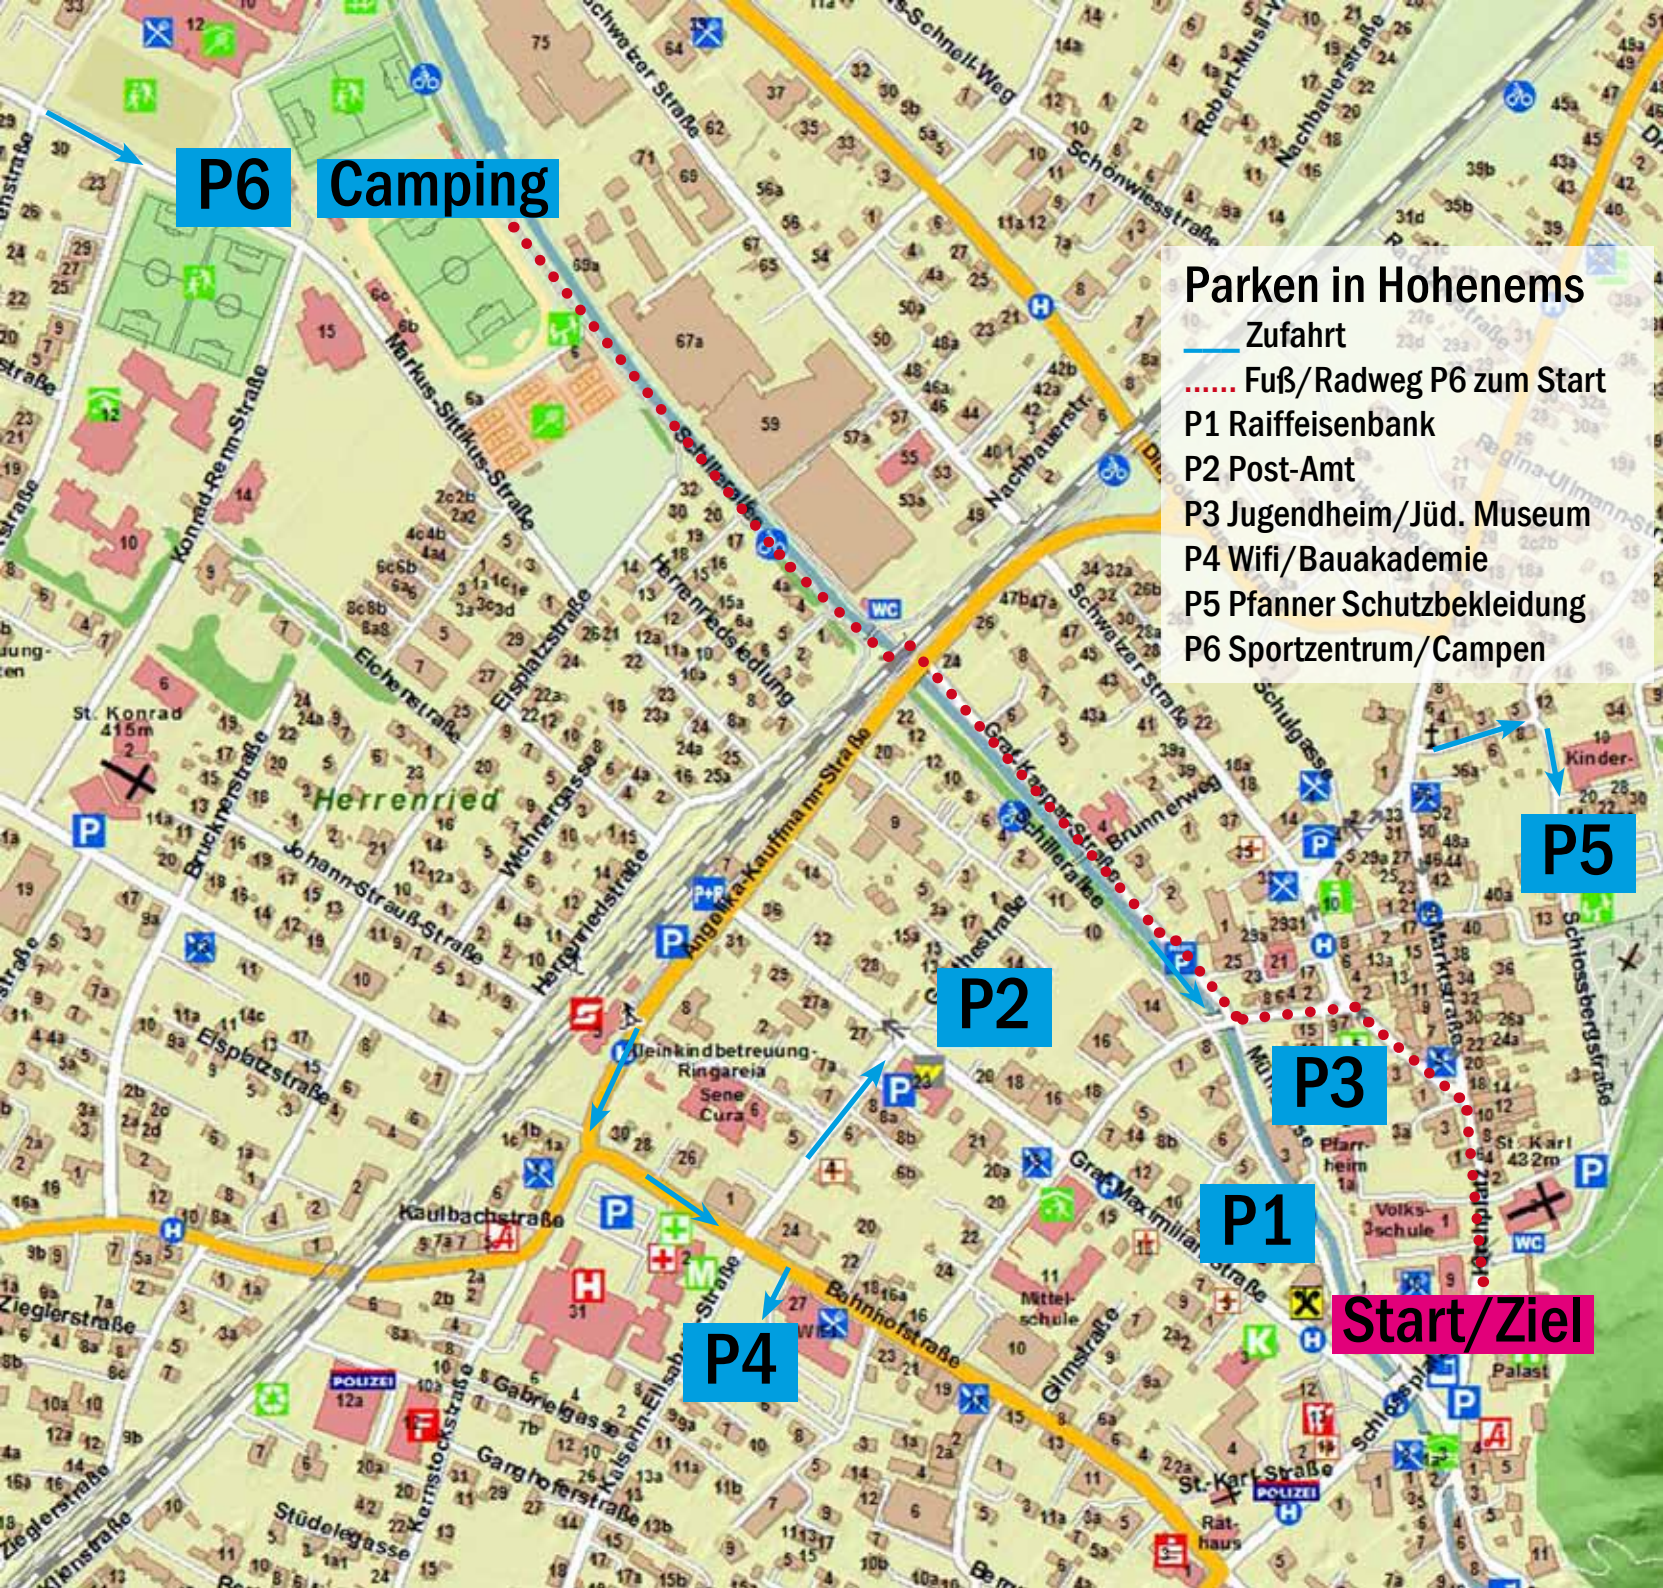

P6 Camping

Parken in Hohenems

- Zufahrt
- Fuß/Radweg P6 zum Start
- P1 Raiffeisenbank
- P2 Post-Amt
- P3 Jugendheim/Jüd. Museum
- P4 Wifi/Bauakademie
- P5 Pfanner Schutzbekleidung
- P6 Sportzentrum/Campen

P5

P2

P3

P1

P4

Start/Ziel